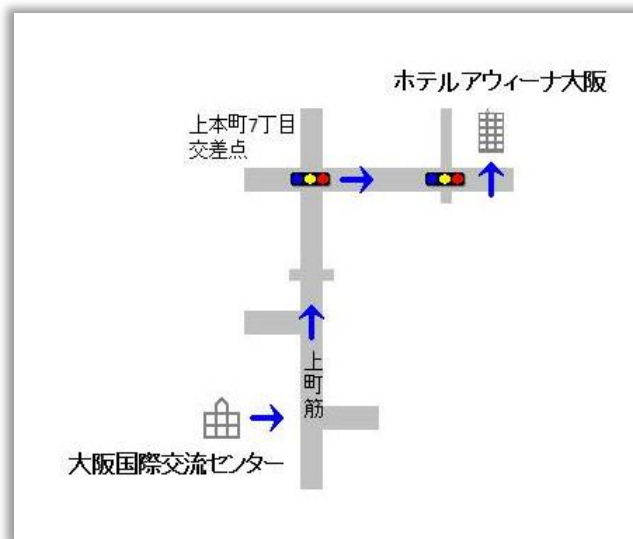

日本文化人類学会第 49 回研究大会 懇親会場のご案内

場所：ホテルアウィーナ大阪 4階 金剛の間

(大阪市天王寺区石ヶ辻町 19-12、電話：06-6772-1441)

日時：2015年5月30日(土) 午後6時30分～8時30分(開場 午後6時)

道順：大阪国際交流センター
(研究大会会場)の正面入口を
出て、大通り(上町筋)を左に
進み、上本町7丁目交差点に向
かってください。交差点を右に
曲がり、最初の信号の左前方が
ホテルアウィーナ大阪です。
(徒歩約5分)