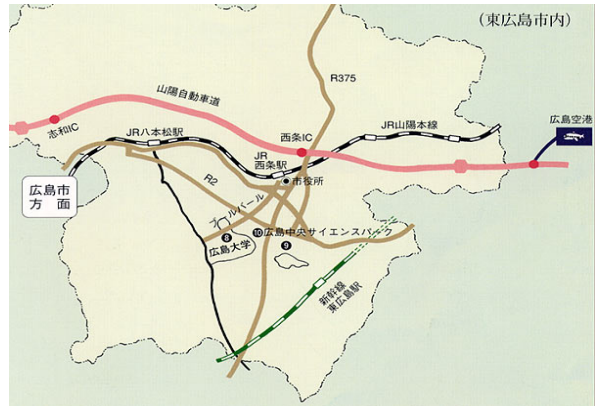

# 研究大会会場案内図

会場は東広島キャンパス総合科学部です。

山陽本線・西条駅前から  
バス3番乗り場「広島大学」行で、20分  
「広大西口」下車、徒歩3分

- \* 路線バスは西条駅からのみです。
- \* 「広大中央口」で降りないようにご注意ください
- \* 東広島キャンパスまでは、広島空港、広島駅いづれからも約1時間かかります。

## 東広島キャンパス構内配置図